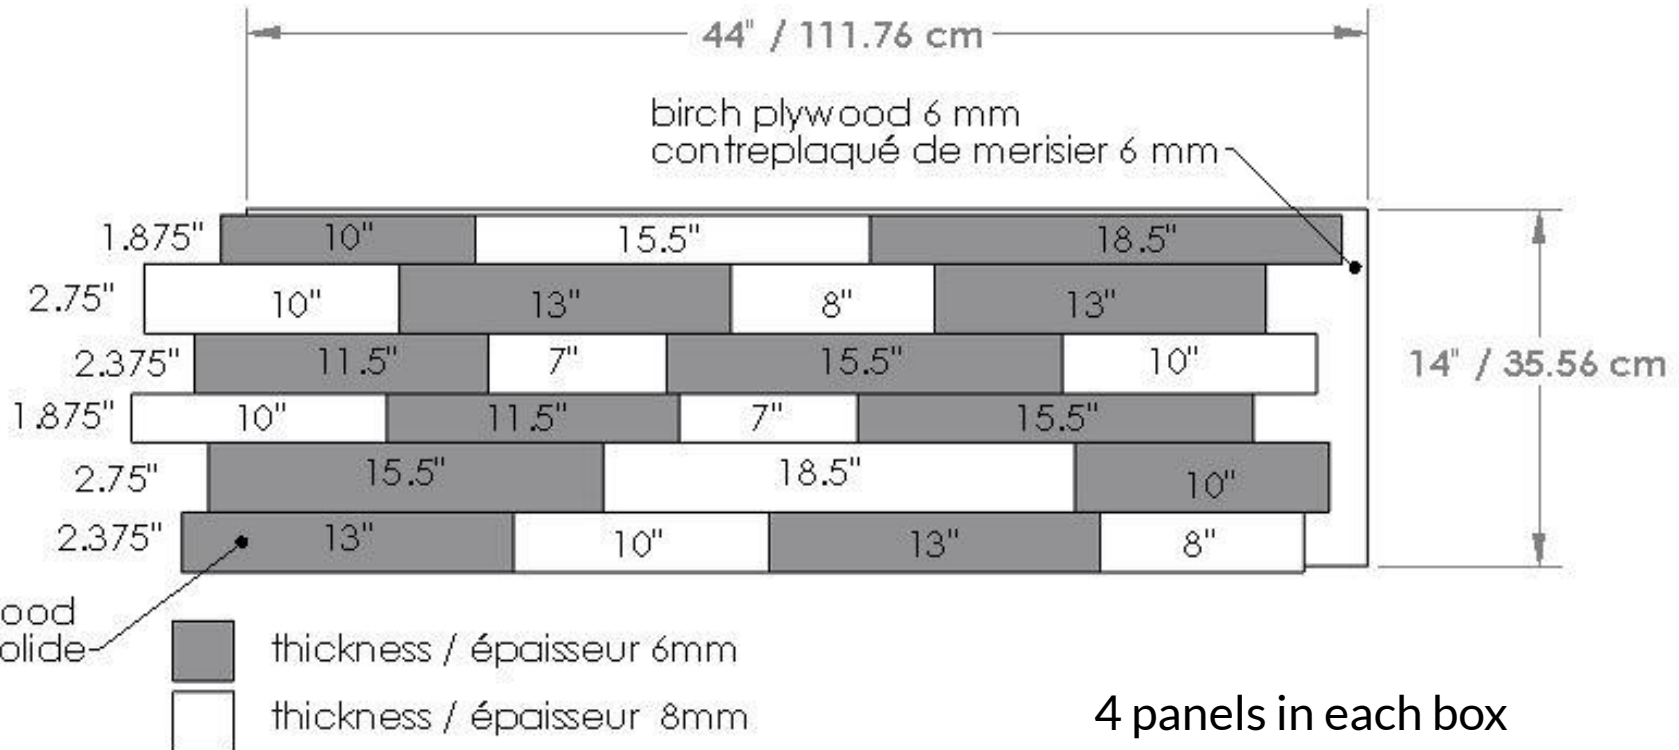

HARVEST | Hillside

Technical data | Spécifications techniques

4 panels in each box
4 panneaux/boîte

17 sq.ft-p.c. / box-bte