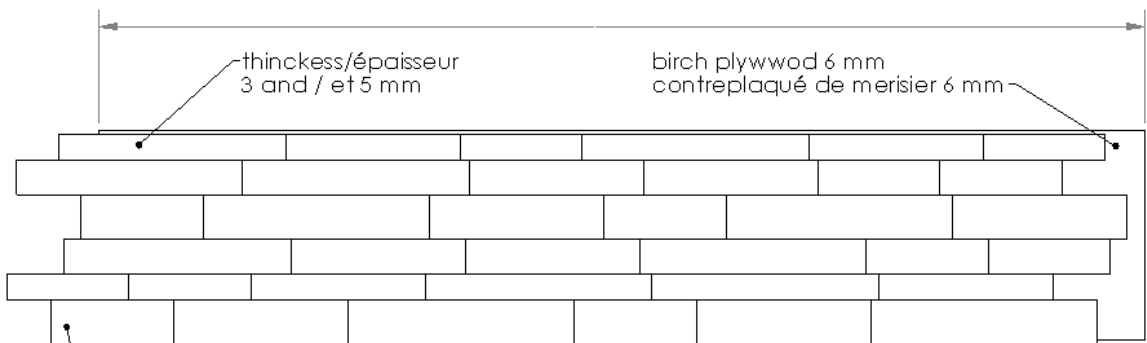

Edinburgh

San Francisco

Sao Paolo

width / largeur 60" / 152.4 cm

thickness/épaisseur
3 and / et 5 mm

birch plywood 6 mm
contreplaqué de merisier 6 mm

height: 12" / 30.48 cm
hauteur: 12" / 30.48 cm

solid hardwood
bois francsolide

surface: 5 sq ft / 0.465 m²
surface : 5 pi² / 0.465 m²

weight: 7.3 lb / 3.3 kg
poids: 7.3 lb / 3.3 kg

moisture content: 6 to 8 %
taux d'humidité interne: 6 à 8 %