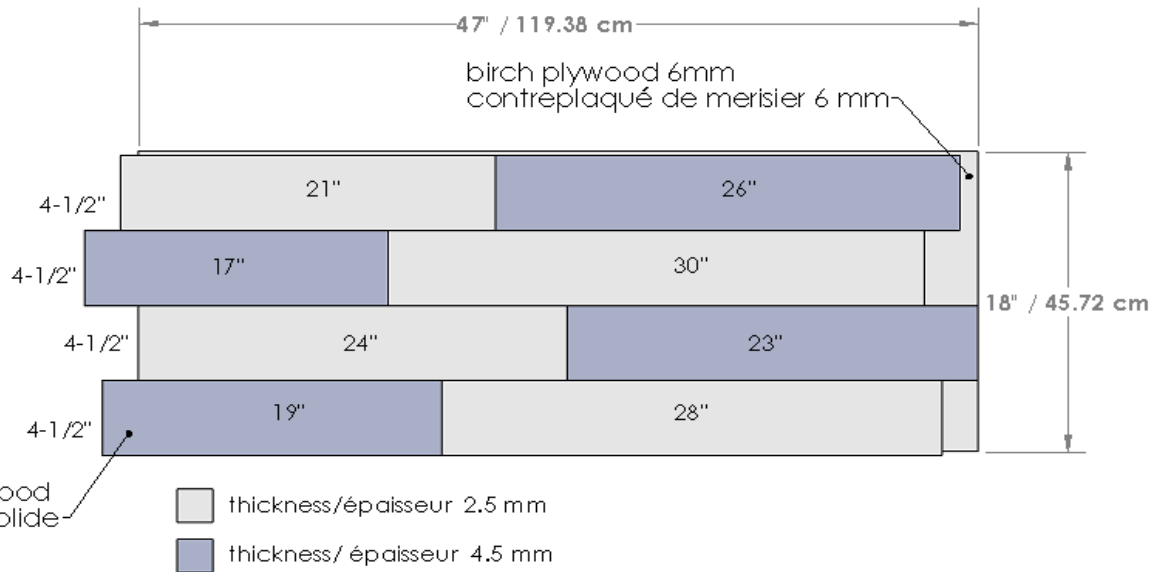

HARVEST | Hillock

Technical data | Spécifications techniques

4 panels in each box
4 panneaux/boîte
(2 of each)(2 de ch.)

23.5 sq.ft -p.c. / box-bte