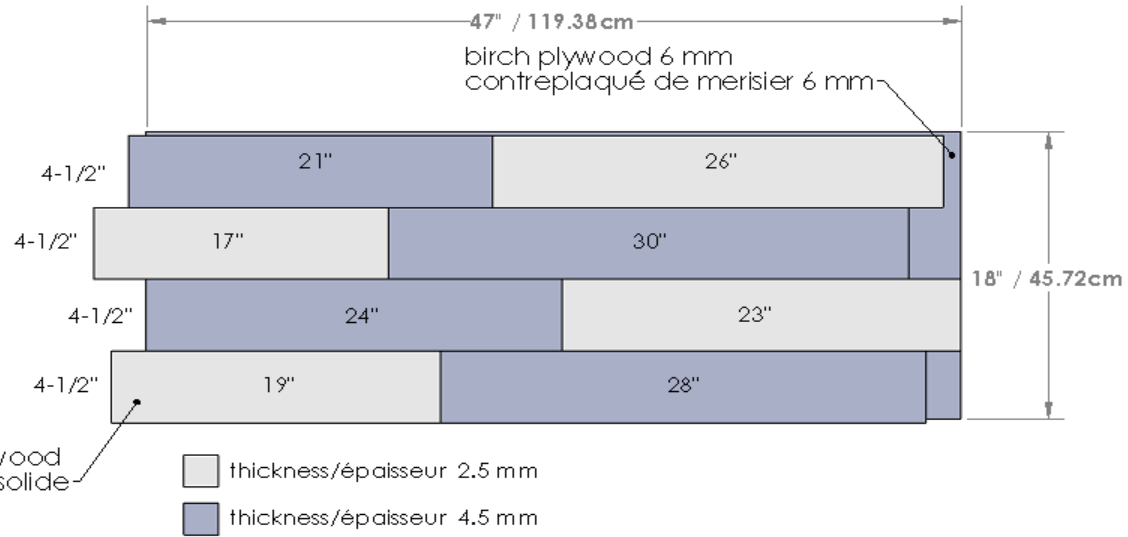

HARVEST | Hillock

Technical data | Spécifications techniques

4 panels in each box
4 panneaux/boîte
(2 of each)(2 de ch.)

23.5 sq.ft -p.c. / box-bte