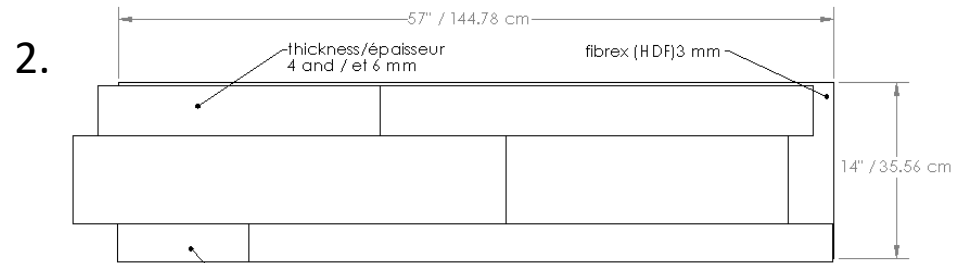

wood veneer with MDF core /
contreplaqué avec coeur en MDF