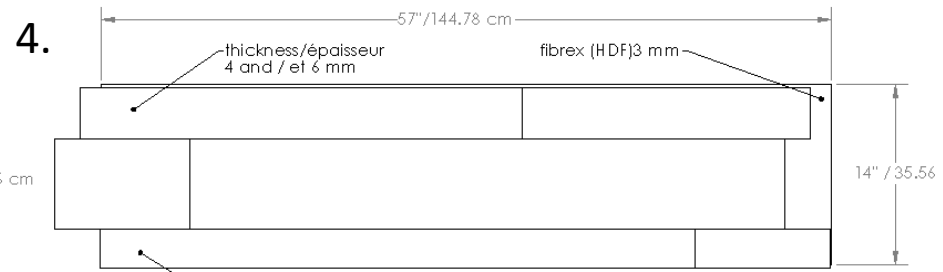

wood veneer with MDF core /  
 contreplaqué avec coeur en MDF

wood veneer with MDF core /  
 contreplaqué avec coeur en MDF

**4 panels in each box**  
**4 panneaux/boîtes**  
**22 sq.ft-22 p.c. / box-bte**