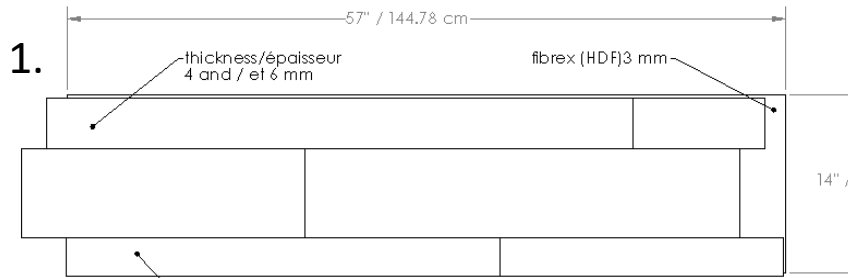

wood veneer with MDF core /
contreplaqué avec coeur en MDF