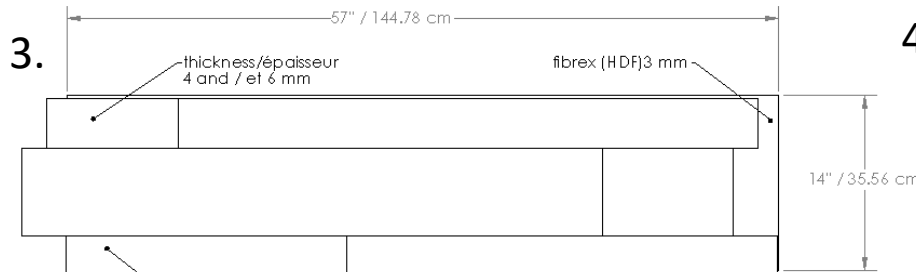

wood veneer with MDF core /  
 contreplaqué avec coeur en MDF

wood veneer with MDF core /  
 contreplaqué avec coeur en MDF

**4 panels in each box**  
**4 panneaux/boîtes**  
**22 sq.ft-22 p.c. / box-bte**